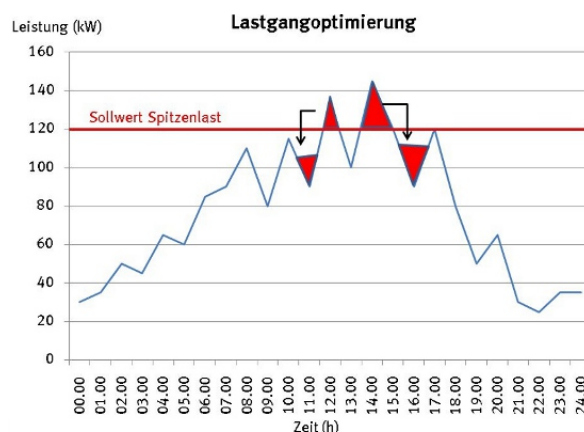

Lastganganalyse

Kosten reduzieren - dank Lastganganalyse

Eine effiziente Möglichkeit der Kostenreduzierung liegt nicht nur in der Verringerung des Stromverbrauchs, sondern auch in der Vermeidung oder zumindest in der Senkung von Lastspitzen. Mit einer Lastganganalyse erhalten Sie Aufschluss über Ihre Sparmöglichkeiten.

Pro Monat wird Ihnen nebst der Energiemenge und den Abgaben auch der höchst gemessene Viertelstundewert (Leistung) in Rechnung gestellt. Diesen Wert nennt man Lastspitze. Ihre Stromrechnungen lassen sich also senken, wenn Sie die Lastspitzen tief halten.

Eine Lastgangmessung, installiert durch unsere Spezialisten, zeichnet Ihren Stromverbrauch über einen Monat auf. Die Leistung - Ihr Verbrauch - wird viertelstündlich rund um die Uhr gemessen. Damit lässt sich aufzeigen, zu welchen Zeiten Sie am meisten Leistung beziehen.

Wie können Lastspitzen reduziert werden?

Durch die Verschiebung stromrelevanter Arbeitsvorgänge, um beispielsweise eine Viertelstunde, kann die Lastspitze bereits spürbar verringert werden. Vielleicht

lassen sich einige Arbeitsvorgänge generell in weniger stromintensive Zeiten verlagern? Zugleich besteht auch die Möglichkeit, einzelne leistungsstarke Maschinen schaltungstechnisch gegeneinander zu verriegeln. Dies verhindert einen gleichzeitigen Betrieb dieser Anlagen.